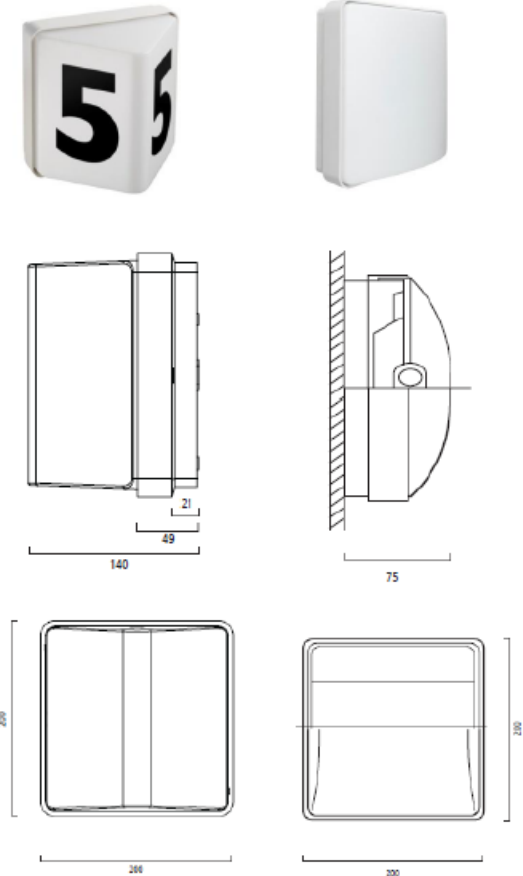

GIOTTO 200 LED + GIOTTO 200 LED NUMEROVALO

Giotto LED-sarja on täydentynyt erittäin tehokkaalla **Giotto 200 LED - numerovalolla**.

Giotto 200 LED syttyy välittömästi ja siinä on erinomainen 785lm valoteho.

Ledien pitkä 50,000 tunnin elinikä vapauttaa täydellisesti lamppuhuollosta.

Vankka IK10 iskunkestävyys takaa hyvän kestävyuden.

Saatavissa on kaksi erilaista kupumallia sekä himmennettävät mallit.

Giotto LED 200 numerovalo   Giotto LED 200

Koodi	Kuvaus
3032811	GIOTTO 200 LED 16W 4000K IP44
3032812	GIOTTO 200 LED 16W 3000K IP44
3032813	GIOTTO 200 LED numerovalo 16W 4000K IP44
3032814	GIOTTO 200 LED numerovalo 16W 3000K IP44
3032839	GIOTTO 200 LED numerovalo 16W 4000K IP44 himmennettävä 1-10V
3032840	GIOTTO 200 LED numerovalo 16W 3000K IP44 himmennettävä 1-10V