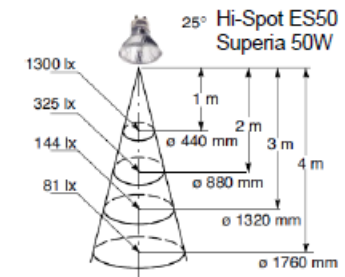

RefLED lamppu ES50 GU10 350lm 7,5W

Ensimmäinen 50W:n verkkojännitteisen halogeenilampun todellinen korvaaja.

Tehokas ja kompakti **IEC-standardin mukainen koko (55mm x 50mm)** antaa mahdollisuuden korvata GU10- ja GZ10-kantaiset halogeenilamput LED-lampulla.

Saatavissa värilämpötilasävyt: kodikas valkea 2700K, lämmin valkea 3000K ja valkea 4000K.

Avautumiskulmat 25° ja 40°. Pitkä käyttöikä 25 000h ja korkea tehokerroin 0,8.

Uudessa RefLED ES50 GU10 350lm LED-lampussa ovat kaikki ne LED-tekniikan edut, jotka tarjoavat säästöjä energiakustannuksissa sekä ylläpitokuluissa, erittäin kilpailukykyiseen hintaan.

RefLED 7,5W lampun valovoimakkuus verrattuna halogeenilamppuun 50W

Koodi	Kuvaus
0026746	RefLED ES50 7,5W GU10 350lm 2700K 25°
0026747	RefLED ES50 7,5W GU10 350lm 3000K 25°
0026770	RefLED ES50 7,5W GU10 350lm 4000K 25°
0026748	RefLED ES50 7,5W GU10 350lm 2700K 40°
0026749	RefLED ES50 7,5W GU10 350lm 3000K 40°
0026771	RefLED ES50 7,5W GU10 350lm 4000K 40°