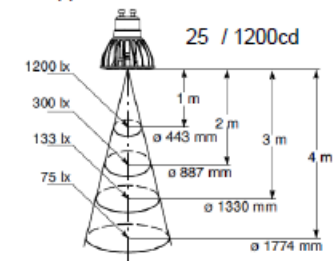

RefLED 7,5W lampun valovoimakkuus verrattuna halogeenilamppuun 50W