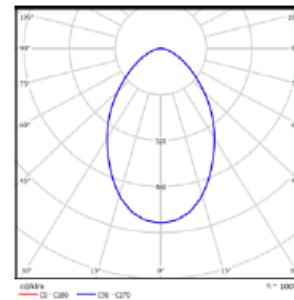

Syl-Lighter LED- valaisimet sopivat matalan rakenteensa ansiosta hyvinkin mataliin asennustiloihin. Leveän valonjaon ansiosta ne soveltuvat loistavasti yleisvalaistukseen. IP44 kotelointiluokka laajentaa käyttöalueen kylpy- ja kodinhoitohuoneisiin, sekä suljettuihin katosrakenteisiin ulkona.

Saatavana on kolme eri tehoa ja halkaisijaa. Värilämpötiloina 3000K ja 4000 K.

Valaisin toimitetaan EL-liitäntälaitteella, jossa 30cm:n välijohto pikaliittimellä.

Liitäntälaitetta ei voida himmentää.

Tarkemmat valonjakotiedot DIALux-ohjelmasta.

Koodi	Kuvaus	Valovirta	Ohjausvirta
3031600	SYL-LIGHTER 165 LED 14W 3000K	610lm	350mA
3031601	SYL-LIGHTER 165 LED 14W 4000K	707lm	350mA
3031602	SYL-LIGHTER 195 LED 18W 3000K	815lm	350mA
3031603	SYL-LIGHTER 195 LED 18W 4000K	966lm	350mA
3031604	SYL-LIGHTER 220 LED 25W 3000K	1241lm	500mA
3031605	SYL-LIGHTER 220 LED 25W 4000K	1413lm	500mA