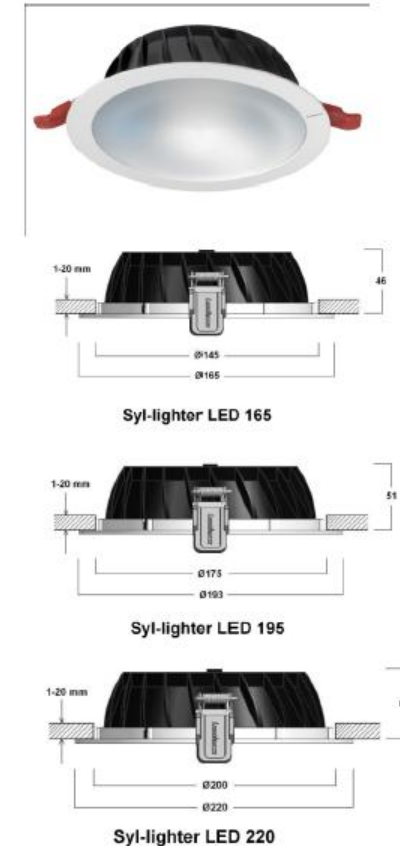

**Syl-Lighter LED-** valaisimet sopivat matalan rakenteensa ansiosta hyvinkin mataliin asennustiloihin. Leveän valonjaon ansiosta ne soveltuvat loistavasti yleisvalaistukseen. IP44 kotelointiluokka laajentaa käyttöalueen kylpy- ja kodinhoitohuoneisiin, sekä suljettuihin katosrakenteisiin ulkona.

Saatavana on kolme eri tehoa ja halkaisijaa. Värilämpötiloina 3000K ja 4000 K.

Valaisin toimitetaan EL-liitäntälaitteella, jossa 30cm:n välijohto pikaliittimellä.

Liitäntälaitetta ei voida himmentää.

*Tarkemmat valonjakotiedot DIALux-ohjelmasta.*